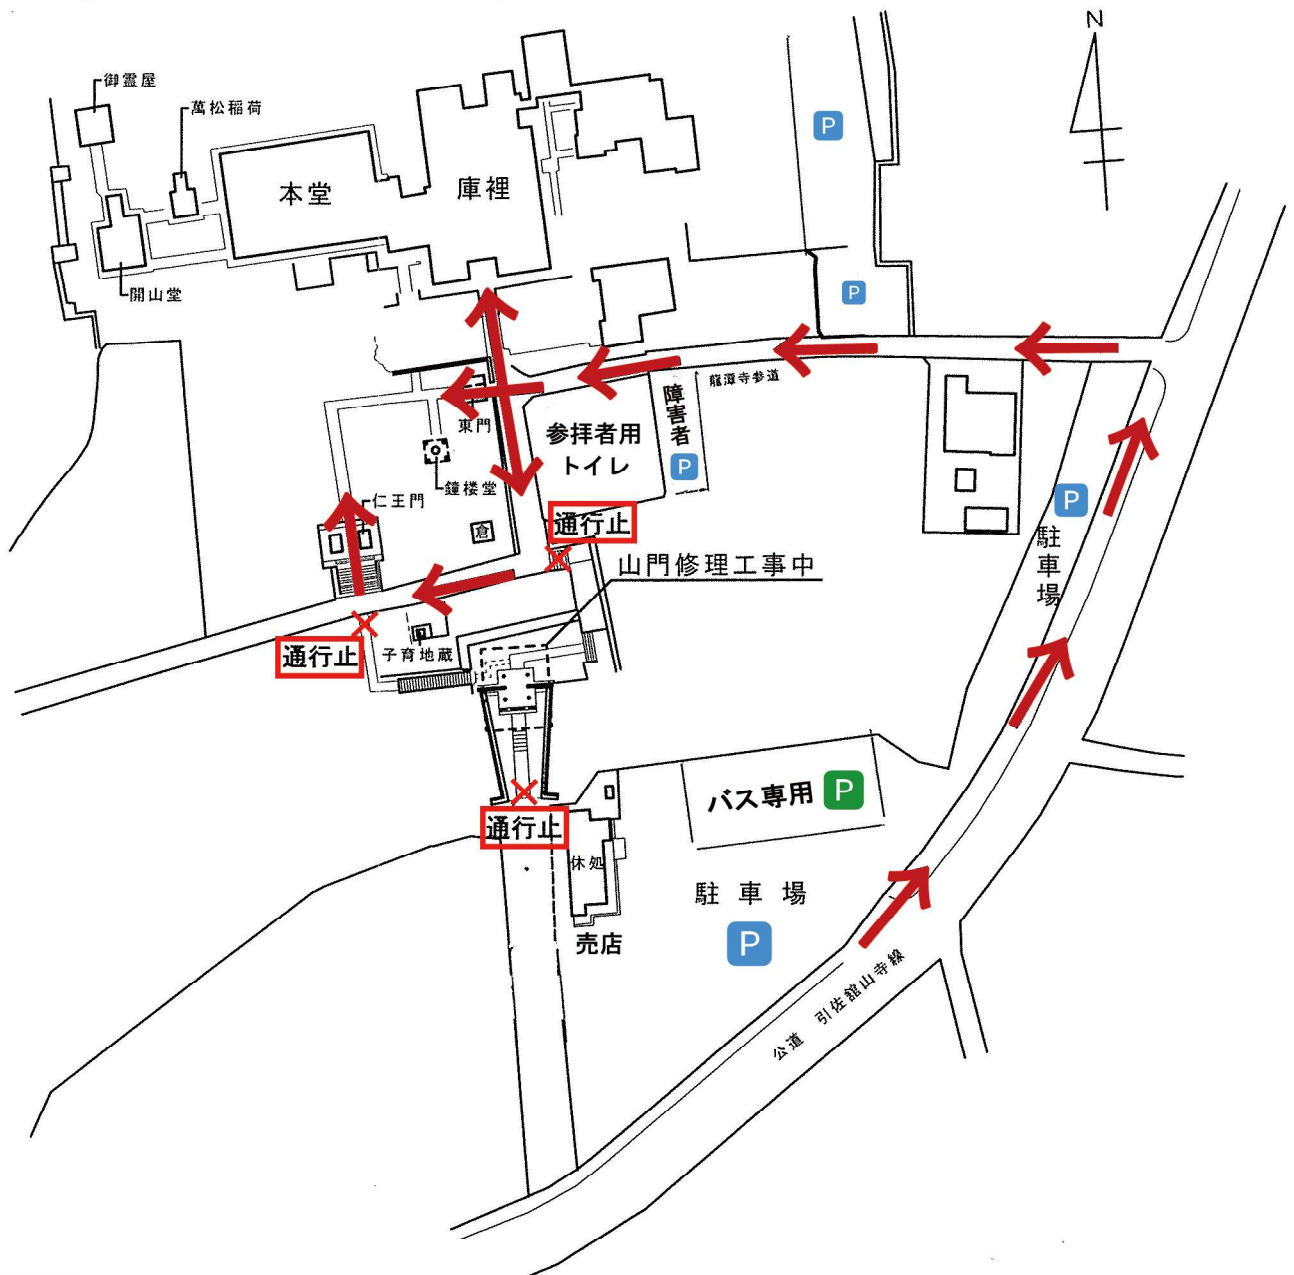

迂回のお願い

山門保存修理工事 のため

通行止めとなっております。

ご迷惑をおかけしますが迂回のご協力をお願いいたします。

令和6年1月～令和7年6月